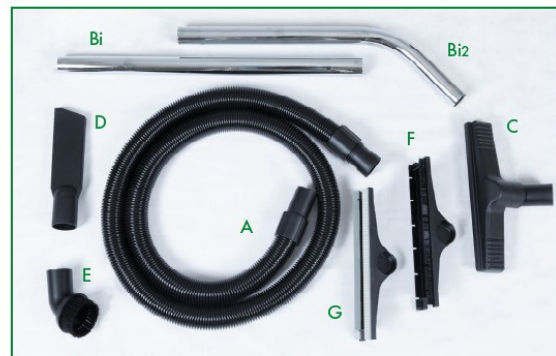

OKI ME35-ME35i-ME35V