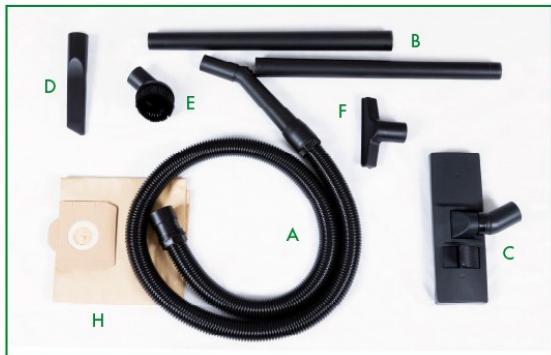

OKI MP20-MP20SILENCE-ME25