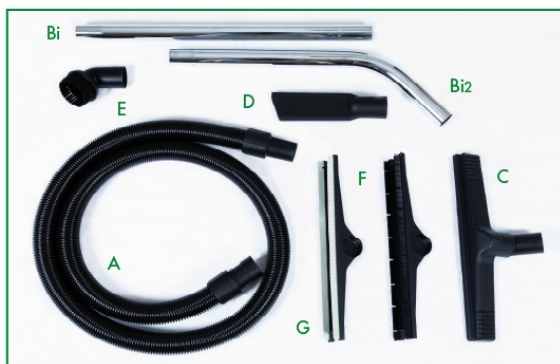

KIT ACCES.ALU ME75-ME75i-ME80-ME80i

Rep	Désignation	MP20 - MP20 Silence	ME 25	ME 35 - ME35i	ME 35V	ME75/75i - 80/80i	ME75/75i - 80/80i
A	Tuyau flexible complet	A02130	A02130	A02136	Kit A02020	A02136	Kit accessoires aluminium A02021
B	Tube plastique complet	A02131	A02131	-	-	-	
Bi	Tube chromé complet	-	-	A02016 Droit	Kit A02020	A02016 Droit	
Bi2				A02017 Coude	Kit A02020	A02017 Coude	
C	Brosse moquette - carrelage	A02132	A02132	A02013 porte suceur A02014 suceur carrelage	Kit A02020	A02010 porte suceur A02011 suceur carrelage/moquette	
D	Suceur plat	A02133	A02133	A00305	Kit A02020	A00305	
E	Brosse ronde	A02134 (option)	A02134	A02137	Kit A02020	A02137	
F	Suceur tapis - moquette	A02135	A02135	-	-	-	
G	Suceur eau	-	-	A02013 porte suceur A02015 suceur eau	-	A02010 porte suceur A02012 suceur eau	
H	Sac papier (lot de 10 - Option)	A02005	A02005	-	-	-	
J	Surfiltre Nylon (Option)	A02001	A02001	A02001	A02001	A02000	